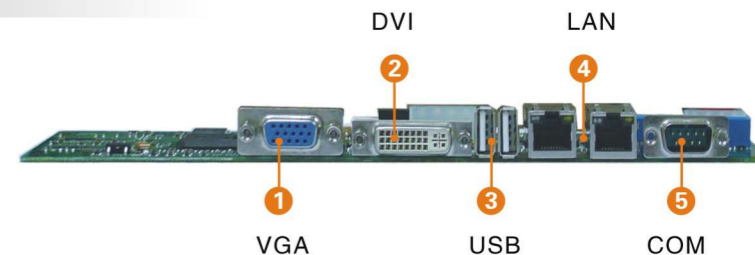

# CPCI-9250

- 1 VGA
- 2 DVI
- 3 USB
- 4 LAN
- 5 COM
- 6 J3
- 7 J4
- 8 J5

## Spec

- ◆ Form Factor CPCI
- ◆ CPU NA
- ◆ Memory NA
- ◆ Chipset NA
- ◆ BIOS NA
- ◆ Watchdog NA
- ◆ HDD 1 x SATA, 1 x IDE
- ◆ Expansion slot NA
- ◆ Graphics ATI Radeon 9250  
Supports VGA, DVI  
VGA up to 2048 x 1536
- ◆ Lan 2 x 1000M  
2 x Giga LAN
- ◆ I/O 1 x DVI  
2 x USB  
1 x RS232  
1 x VGA
- ◆ Operation Temp -20°C~60°C
- ◆ Relative Humidity 5°C~95°C
- ◆ Dimension 233mm x 80mm

## Features

- ◆ CPCI
- ◆ ATI Radeon 9250
- ◆ Supports 2 x USB2.0, 1 x SATA, 1 x IDE