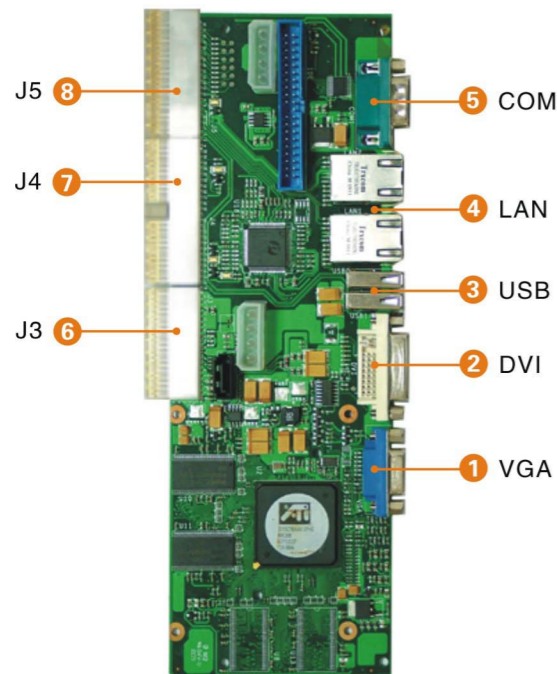

# CPCI-9250

- 1 VGA
- 2 DVI
- 3 USB
- 4 LAN
- 5 COM
- 6 J3
- 7 J4
- 8 J5

## Spec

- ◆ Form Factor CPCI
- ◆ CPU NA
- ◆ Memory NA
- ◆ Chipset NA
- ◆ BIOS NA
- ◆ Watchdog NA
- ◆ HDD 1 x SATA, 1 x IDE
- ◆ Expansion slot NA
- ◆ Graphics ATI Radeon 9250  
Supports VGA, DVI  
VGA up to 2048 x 1536
- ◆ Lan 2 x 1000M  
2 x Giga LAN
- ◆ I/O 1 x DVI  
2 x USB  
1 x RS232  
1 x VGA
- ◆ Operation Temp -20°C~60°C
- ◆ Relative Humidity 5°C~95°C
- ◆ Dimension 233mm x 80mm

## Features

- ◆ CPCI
- ◆ ATI Radeon 9250
- ◆ Supports 2 x USB2.0, 1 x SATA, 1 x IDE