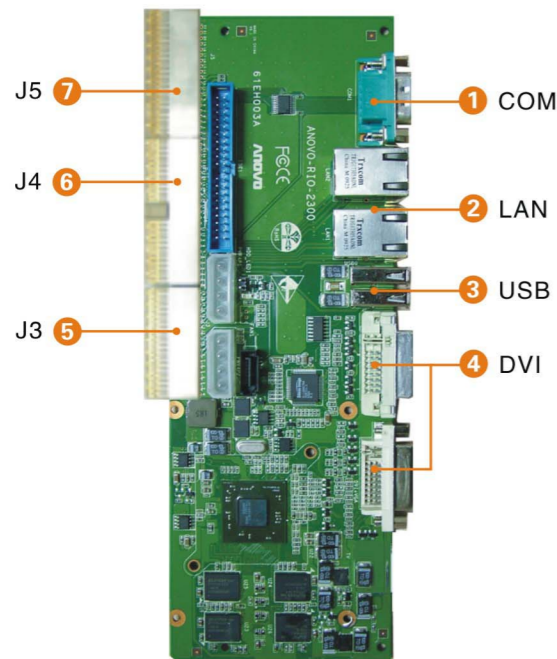

CPCI-2300E

- 1 COM
- 2 LAN
- 3 USB
- 4 DVI
- 5 J3
- 6 J4
- 7 J5

Spec

- ◆ Form Factor CPCI
- ◆ CPU NA
- ◆ Memory NA
- ◆ Chipset NA
- ◆ BIOS NA
- ◆ Watchdog NA
- ◆ HDD 1 x SATA, 1 x IDE
- ◆ Expansion slot NA
- ◆ Graphics S3 2300E
Supports VGA, DVI
VGA up to 2048 x 1536
- ◆ Lan 2 x 1000Mbps
2 x Giga LAN
- ◆ I/O 1 x DVI
2 x USB
- ◆ Operation Temp -20°C~60°C
- ◆ Relative Humidity 5°C~95°C
- ◆ Dimension 233mm x 80mm

Features

- ◆ CPCI
- ◆ S3 2300E
- ◆ Supports 2 x USB2.0, 1 x SATA, 1 x IDE

Accessories

- 1 x Manual
- 1 x Dirver
- 1 x Warranty Card