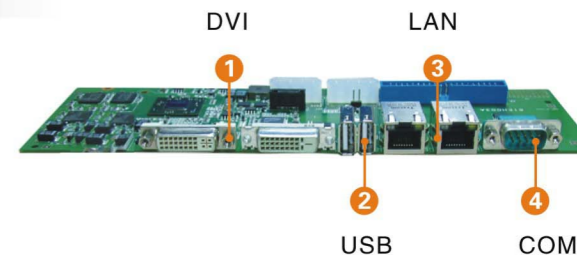

CPCI-2300E

- 1 COM
- 2 LAN
- 3 USB
- 4 DVI
- 5 J3
- 6 J4
- 7 J5

Spec

- ◆ Form Factor CPCI
- ◆ CPU NA
- ◆ Memory NA
- ◆ Chipset NA
- ◆ BIOS NA
- ◆ Watchdog NA
- ◆ HDD 1 x SATA, 1 x IDE
- ◆ Expansion slot NA
- ◆ Graphics S3 2300E
Supports VGA, DVI
VGA up to 2048 x 1536
- ◆ Lan 2 x 1000Mbps
2 x Giga LAN
- ◆ I/O 1 x DVI
2 x USB
- ◆ Operation Temp -20°C~60°C
- ◆ Relative Humidity 5°C~95°C
- ◆ Dimension 233mm x 80mm

Features

- ◆ CPCI
- ◆ S3 2300E
- ◆ Supports 2 x USB2.0, 1 x SATA, 1 x IDE

Accessories

- 1 x Manual
- 1 x Dirver
- 1 x Warranty Card